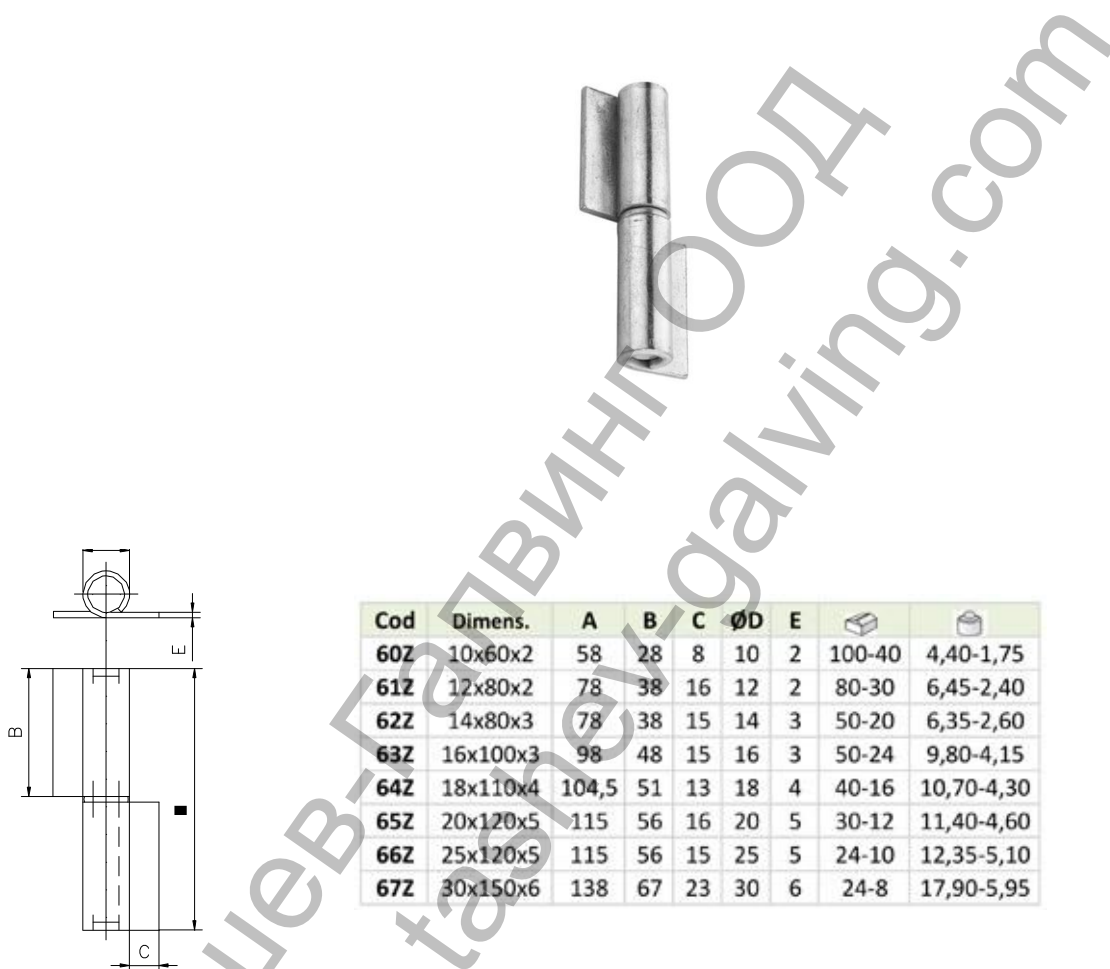

## Панта Estebro® за заваряване кръгла двукрила 12x80x2 мм, 61Z

| Cod | Dimens.  | A     | B  | C  | ∅D | E |  |  |
|-----|----------|-------|----|----|----|---|---|---|
| 60Z | 10x60x2  | 58    | 28 | 8  | 10 | 2 | 100-40  | 4,40-1,75   |
| 61Z | 12x80x2  | 78    | 38 | 16 | 12 | 2 | 80-30   | 6,45-2,40   |
| 62Z | 14x80x3  | 78    | 38 | 15 | 14 | 3 | 50-20   | 6,35-2,60   |
| 63Z | 16x100x3 | 98    | 48 | 15 | 16 | 3 | 50-24   | 9,80-4,15   |
| 64Z | 18x110x4 | 104,5 | 51 | 13 | 18 | 4 | 40-16   | 10,70-4,30  |
| 65Z | 20x120x5 | 115   | 56 | 16 | 20 | 5 | 30-12   | 11,40-4,60  |
| 66Z | 25x120x5 | 115   | 56 | 15 | 25 | 5 | 24-10   | 12,35-5,10  |
| 67Z | 30x150x6 | 138   | 67 | 23 | 30 | 6 | 24-8  | 17,90-5,95  |

**Family:** Flag hinges Material: DD11 steel

**Finish:** Zinc-plated

**Maximum weight supported:** According to study

**Description:** Component which is installed on a metallic swing door to allow its opening and closing. The axle has a central ring made by deep drawing which facilitates the turn of both bodies.

Продукт: [Панта Estebro® за заваряване кръгла двукрила 12x80x2 мм, 61Z](#)

Категория: [Панти за заваряване](#)

Бранд: [Estebro®](#)

Категория бранд: [Панта Estebro®](#)